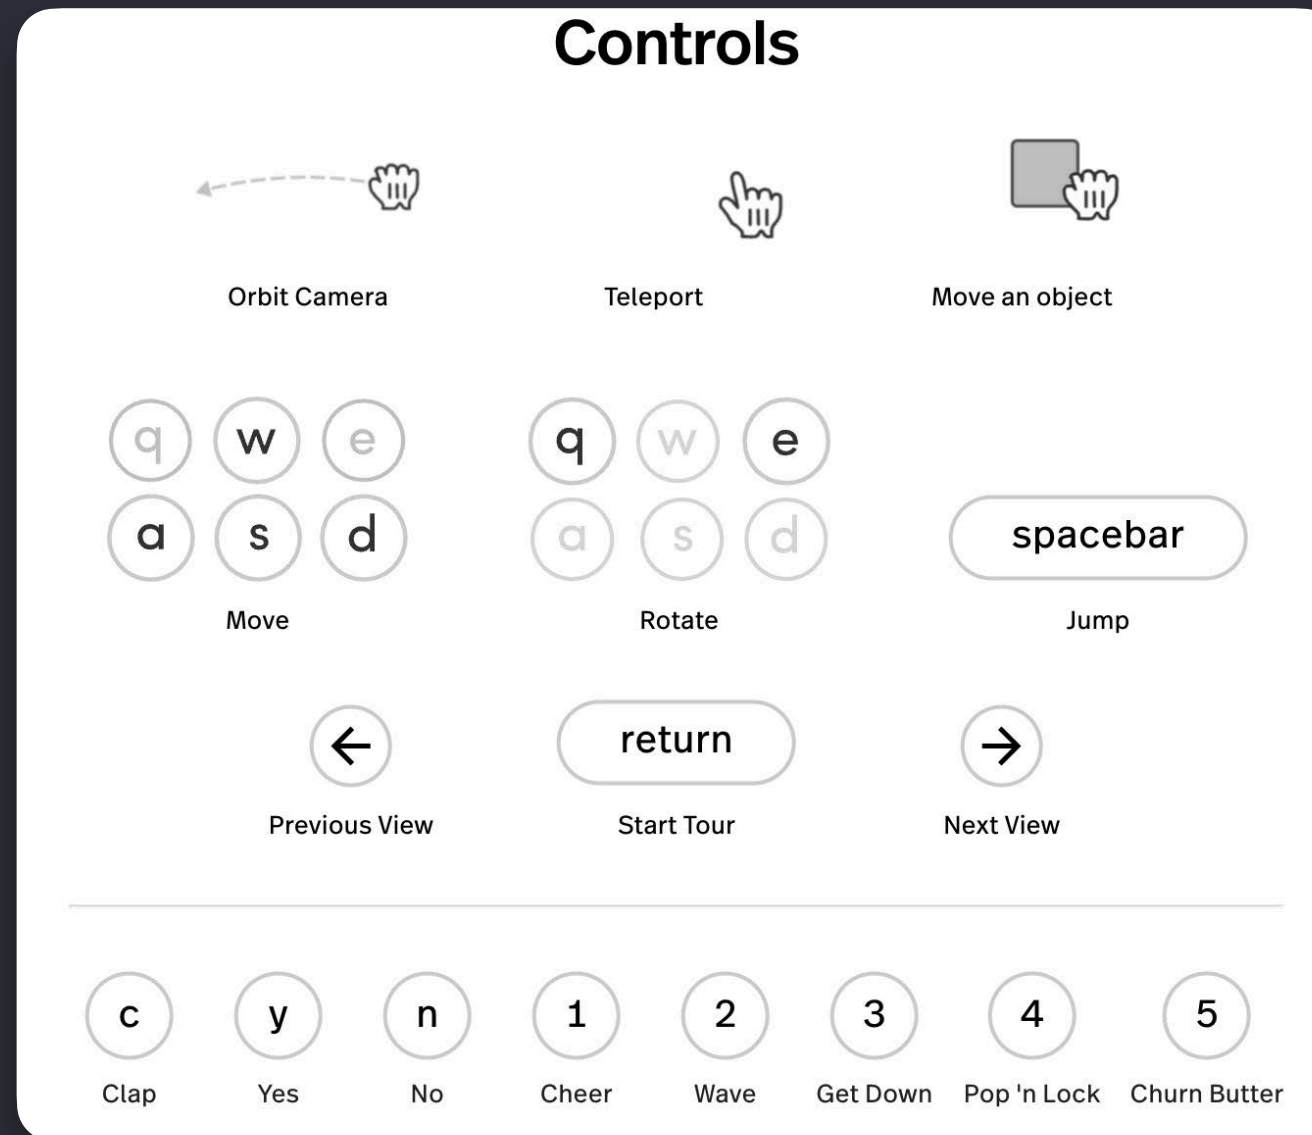

Uscita dall'auditorium

Informazioni sullo spazio

Attivazione Microfono per parlare

Configurazione Avatar

Informazioni sull'interazione

Controlli di navigazione

La legenda dei controlli di navigazione sono sempre disponibili attraverso l'icona (?) posizionata in basso a destra

Configurazione Avatar

Personalizza
Avatar

La personalizzazione dell'Avatar può essere fatta in qualsiasi momento attraverso il tasto in basso a destra che fa accedere a una schermata di configurazione.

Configurazione Avatar

Il proprio Avatar può essere personalizzato nei tratti somatici e nell'abbigliamento

Travel to Metaexpo

All'interno dell'Auditorium è presente una "Travel port" sotto forma di sfera che permette di accedere allo spazio pubblico di Job Metaexpo