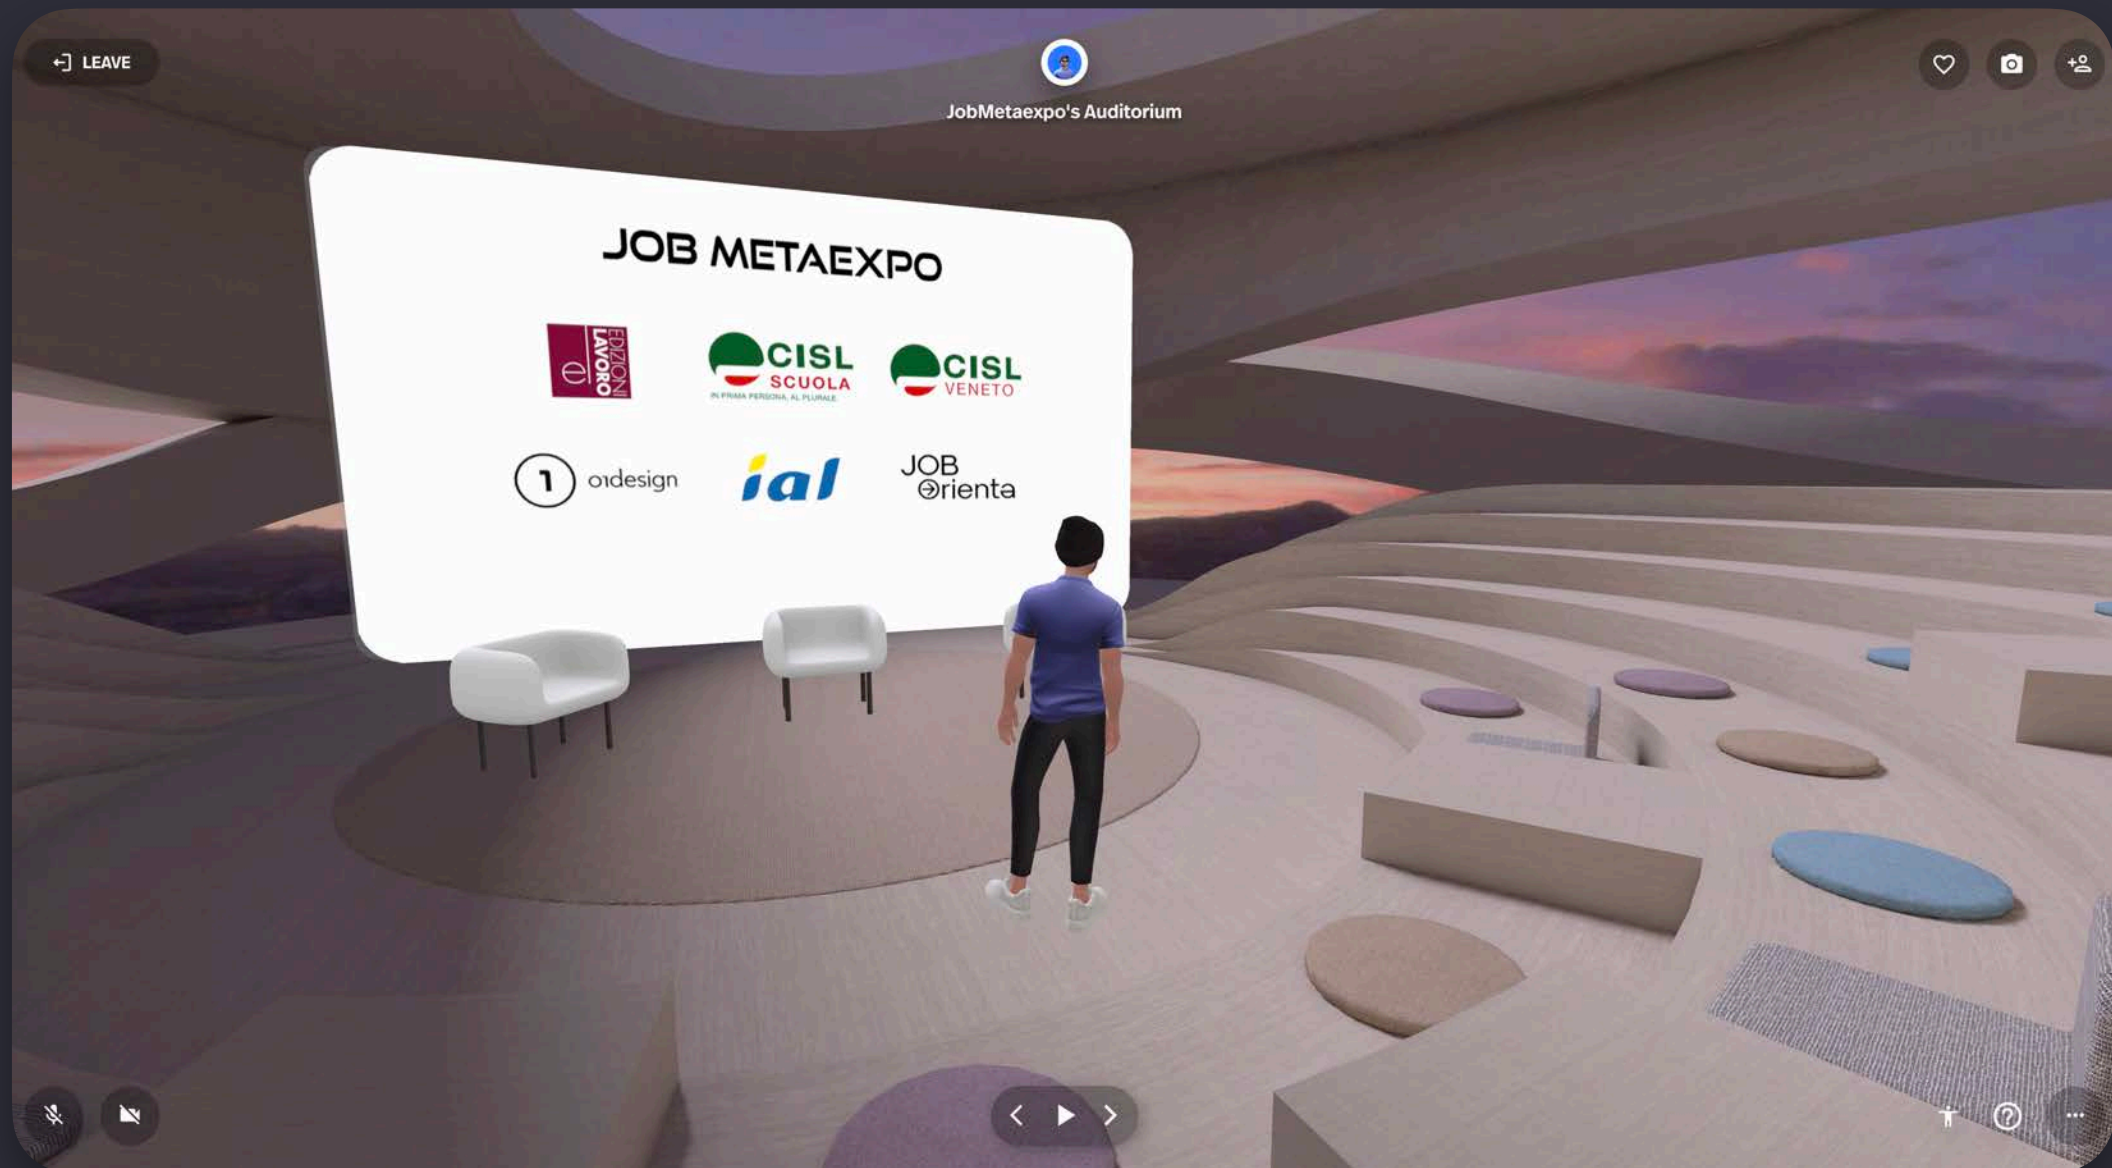

JOB METAEXPO

<https://jobmetaexpo.com>

EDIZIONI
LAVORO

1 o1design

Auditorium

L'accesso all'auditorium avviene attraverso un link dedicato:

<https://5ssy.short.gy/V5w06L>

Interfaccia grafica

Il proprio Avatar può essere personalizzato nei tratti somatici e nell'abbigliamento

Travel to Metaexpo

All'interno dell'Auditorium è presente una "Travel port" sotto forma di sfera che permette di accedere allo spazio pubblico di Job Metaexpo

Job Metaexpo

L'accesso allo spazio Job Metaexpo è possibile dal sito:

<https://jobmetaexpo.com>

Job Metaexpo

Il metaverso espositivo è suddiviso in diversi ambienti dove è possibile visionare video, foro, documenti o interagire con altri partecipanti virtuali attivando il proprio microfono.

Contenuti

I contenuti video e fotografici presenti negli spazi espositivi sono fruibili a tutto schermo dai partecipanti

Hub di ingresso

Il metaverso Job Metaexpo ha un hub di ingresso raggiungibile dal sito:
<https://jobmetaexpo.com>