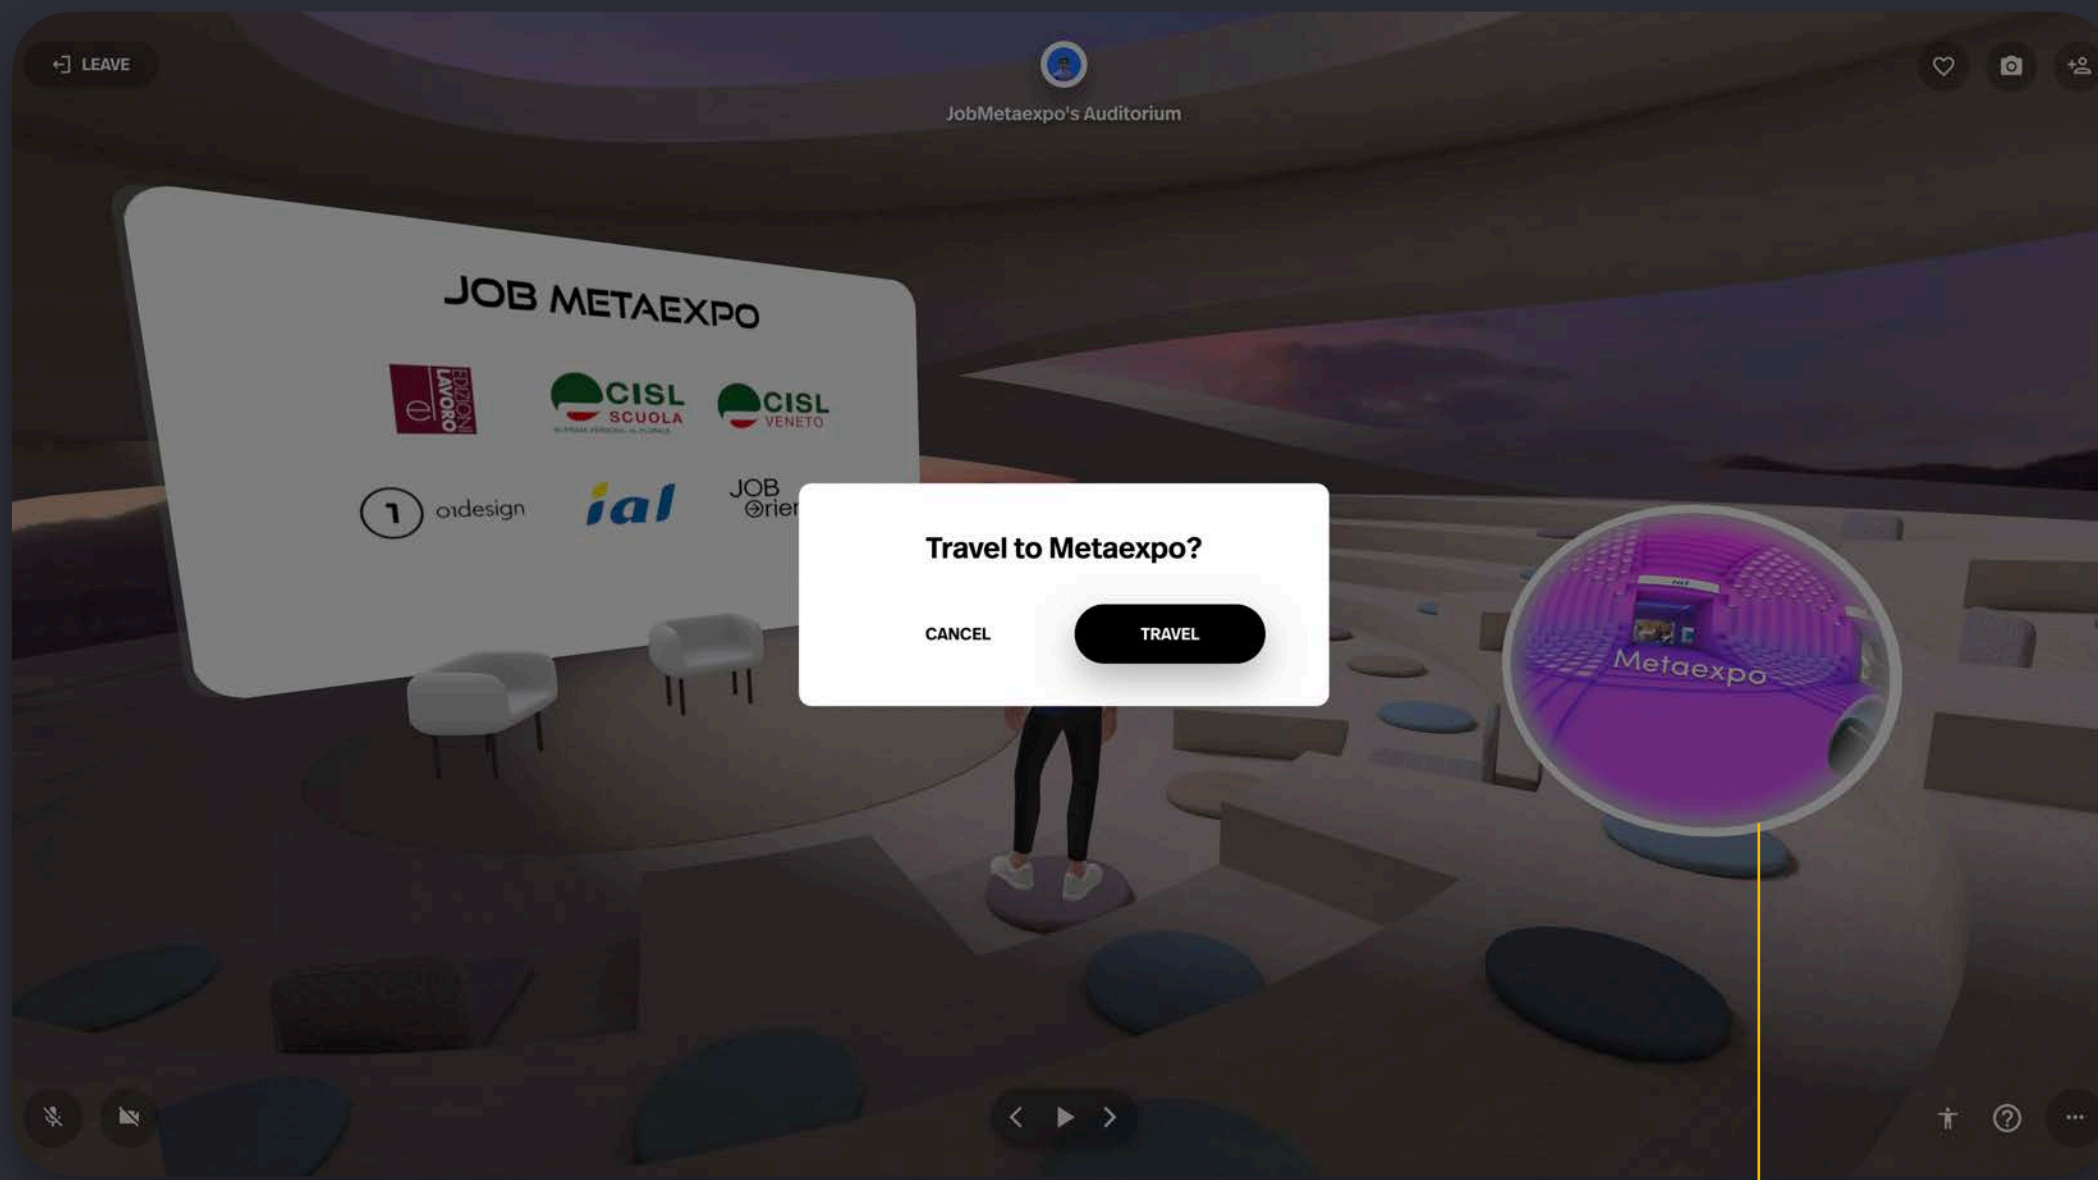

Uscita dall'auditorium

Informazioni sullo spazio

Attivazione Microfono per parlare

Configurazione Avatar

Informazioni sull'interazione

Controlli di navigazione

La legenda dei controlli di navigazione sono sempre disponibili attraverso l'icona (?) posizionata in basso a destra

Il proprio Avatar può essere personalizzato nei tratti somatici e nell'abbigliamento

Travel to Metaexpo

All'interno dell'Auditorium è presente una "Travel port" sotto forma di sfera che permette di accedere allo spazio pubblico di Job Metaexpo

Job Metaexpo

L'accesso allo spazio Job Metaexpo è possibile dal sito:

<https://jobmetaexpo.com>

Job Metaexpo

Il metaverso espositivo è suddiviso in diversi ambienti dove è possibile visionare video, foro, documenti o interagire con altri partecipanti virtuali attivando il proprio microfono.

Contenuti

I contenuti video e fotografici presenti negli spazi espositivi sono fruibili a tutto schermo dai partecipanti

Hub di ingresso

Il metaverso Job Metaexpo ha un hub di ingresso raggiungibile dal sito:
<https://jobmetaexpo.com>