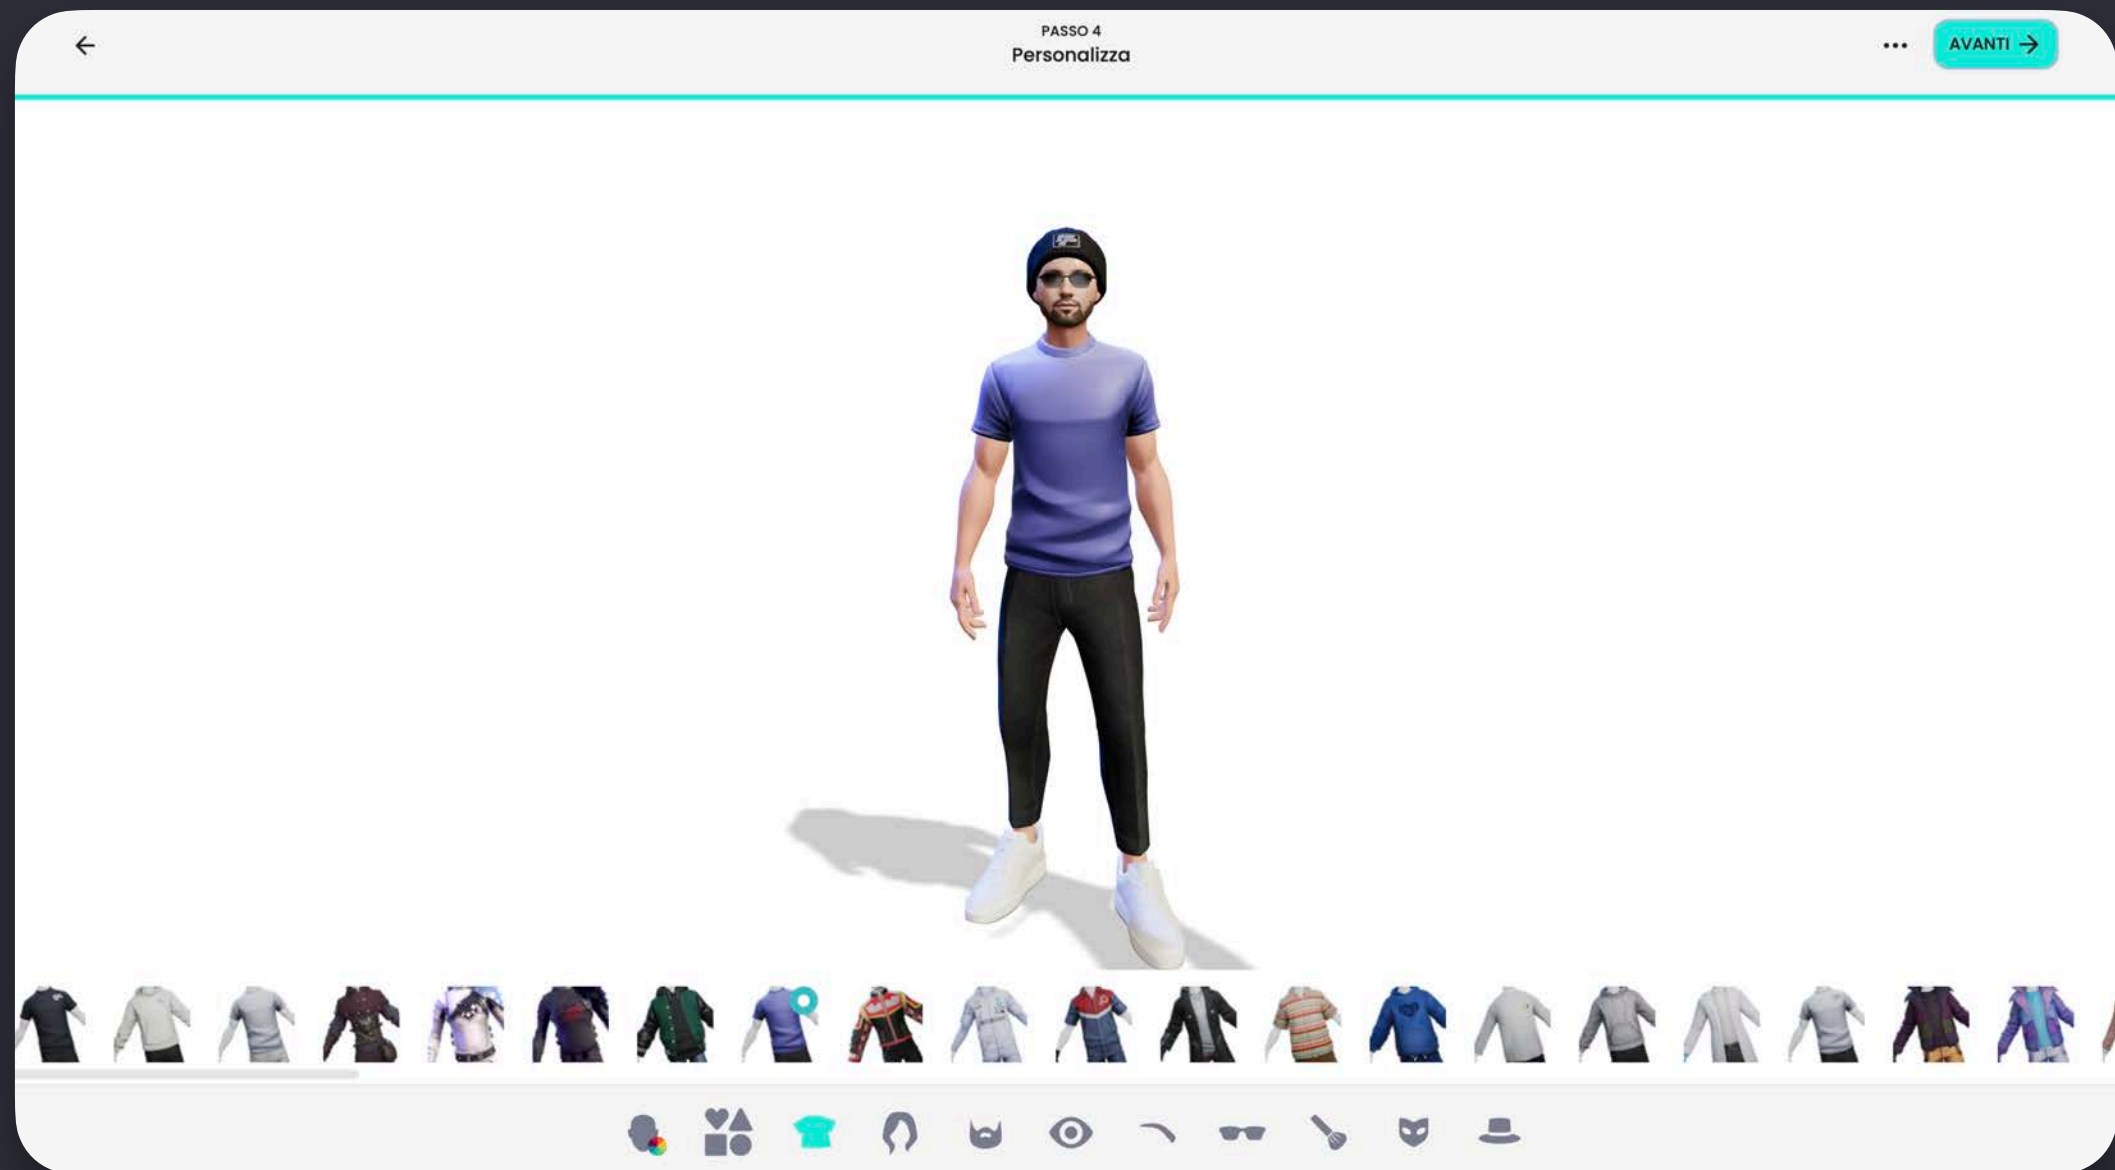

Uscita dall'auditorium

Informazioni sullo spazio

Attivazione Microfono per parlare

Configurazione Avatar

Informazioni sull'interazione

Controlli di navigazione

La legenda dei controlli di navigazione sono sempre disponibili attraverso l'icona (?) posizionata in basso a destra

Il proprio Avatar può essere personalizzato nei tratti somatici e nell'abbigliamento

Travel to Metaexpo

All'interno dell'Auditorium è presente una "Travel port" sotto forma di sfera che permette di accedere allo spazio pubblico di Job Metaexpo

Job Metaexpo

L'accesso allo spazio Job Metaexpo è possibile dal sito:

<https://jobmetaexpo.com>

Job Metaexpo

Il metaverso espositivo è suddiviso in diversi ambienti dove è possibile visionare video, foro, documenti o interagire con altri partecipanti virtuali attivando il proprio microfono.

Contenuti

I contenuti video e fotografici presenti negli spazi espositivi sono fruibili a tutto schermo dai partecipanti

Hub di ingresso

Il metaverso Job Metaexpo ha un hub di ingresso raggiungibile dal sito:
<https://jobmetaexpo.com>